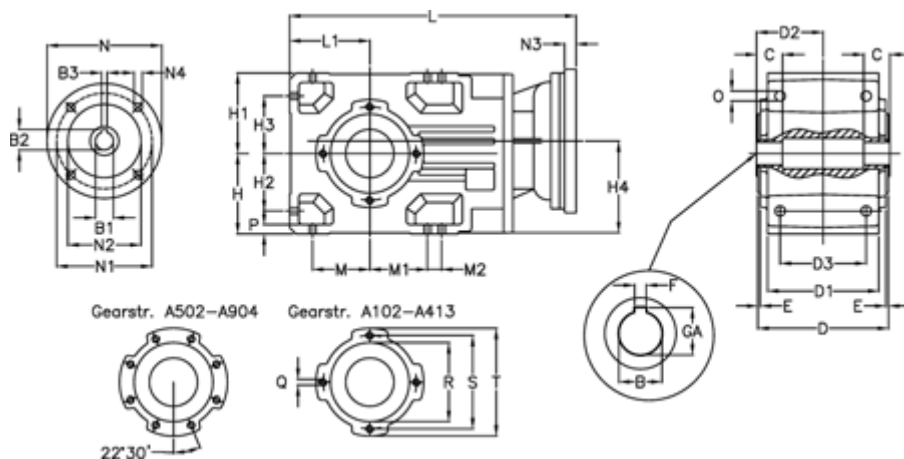

Varenummer: 29600301054230
 Beskrivelse: Keglehjulsgear A302UH40-10,5-P80B5

Mål

B	= 40	D2 = 80.0	H3 = 63.0	N1 = 165	S = 115
B1	= 19	D3 = 95	H4 = 108.5	N2 = 130	T = 140
B2	= 21.8	E = 3.0	L = 352.5	N3 = 0	
B3	= 6	F = 12	L1 = 90	N4 = M10x12	
Betegnelse	= A302UH40-xx-P80 B5	GA = 43.3	M = 63.0	O = 12.0	
C	= 25	H = 90	M1 = 63.0	P = 11	
D	= 156	H1 = 90	M2 = 22	Q = M8x15	
D1	= 130	H2 = 63.0	N = 200	R = 95	